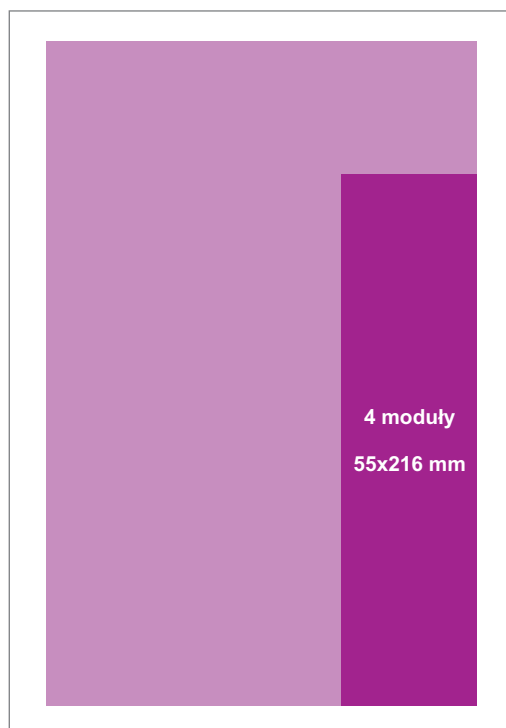

Formaty reklam w magazynie *Replika*

5 modułów
55x270 mm

6 modułów
175x108 mm

6 modułów
115x162 mm

8 modułów
115x216 mm

9 modułów
175x162 mm

10 modułów
105x270 mm

12 modułów
175x216 mm

15 modułów
175x270 mm

1 strona (na spad)
205x295 mm + 5 mm spad