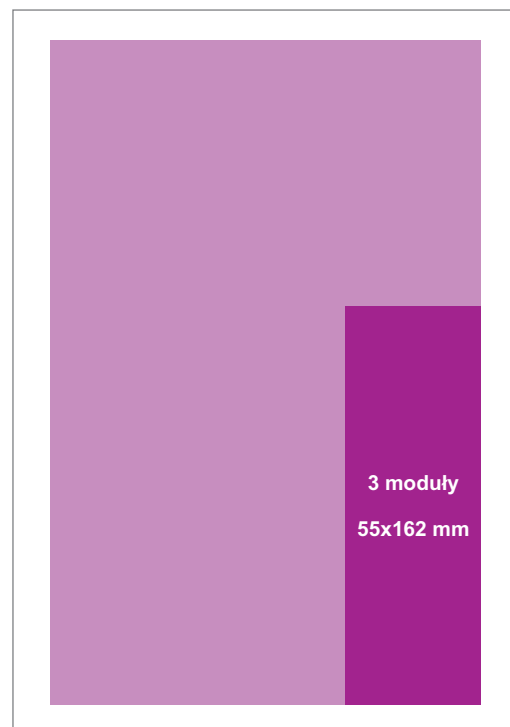

Formaty reklam w magazynie *Replika*

5 modułów
55x270 mm

6 modułów
175x108 mm

6 modułów
115x162 mm

8 modułów
115x216 mm

9 modułów
175x162 mm

10 modułów
105x270 mm

12 modułów
175x216 mm

15 modułów
175x270 mm

1 strona (na spad)
205x295 mm + 5 mm spad